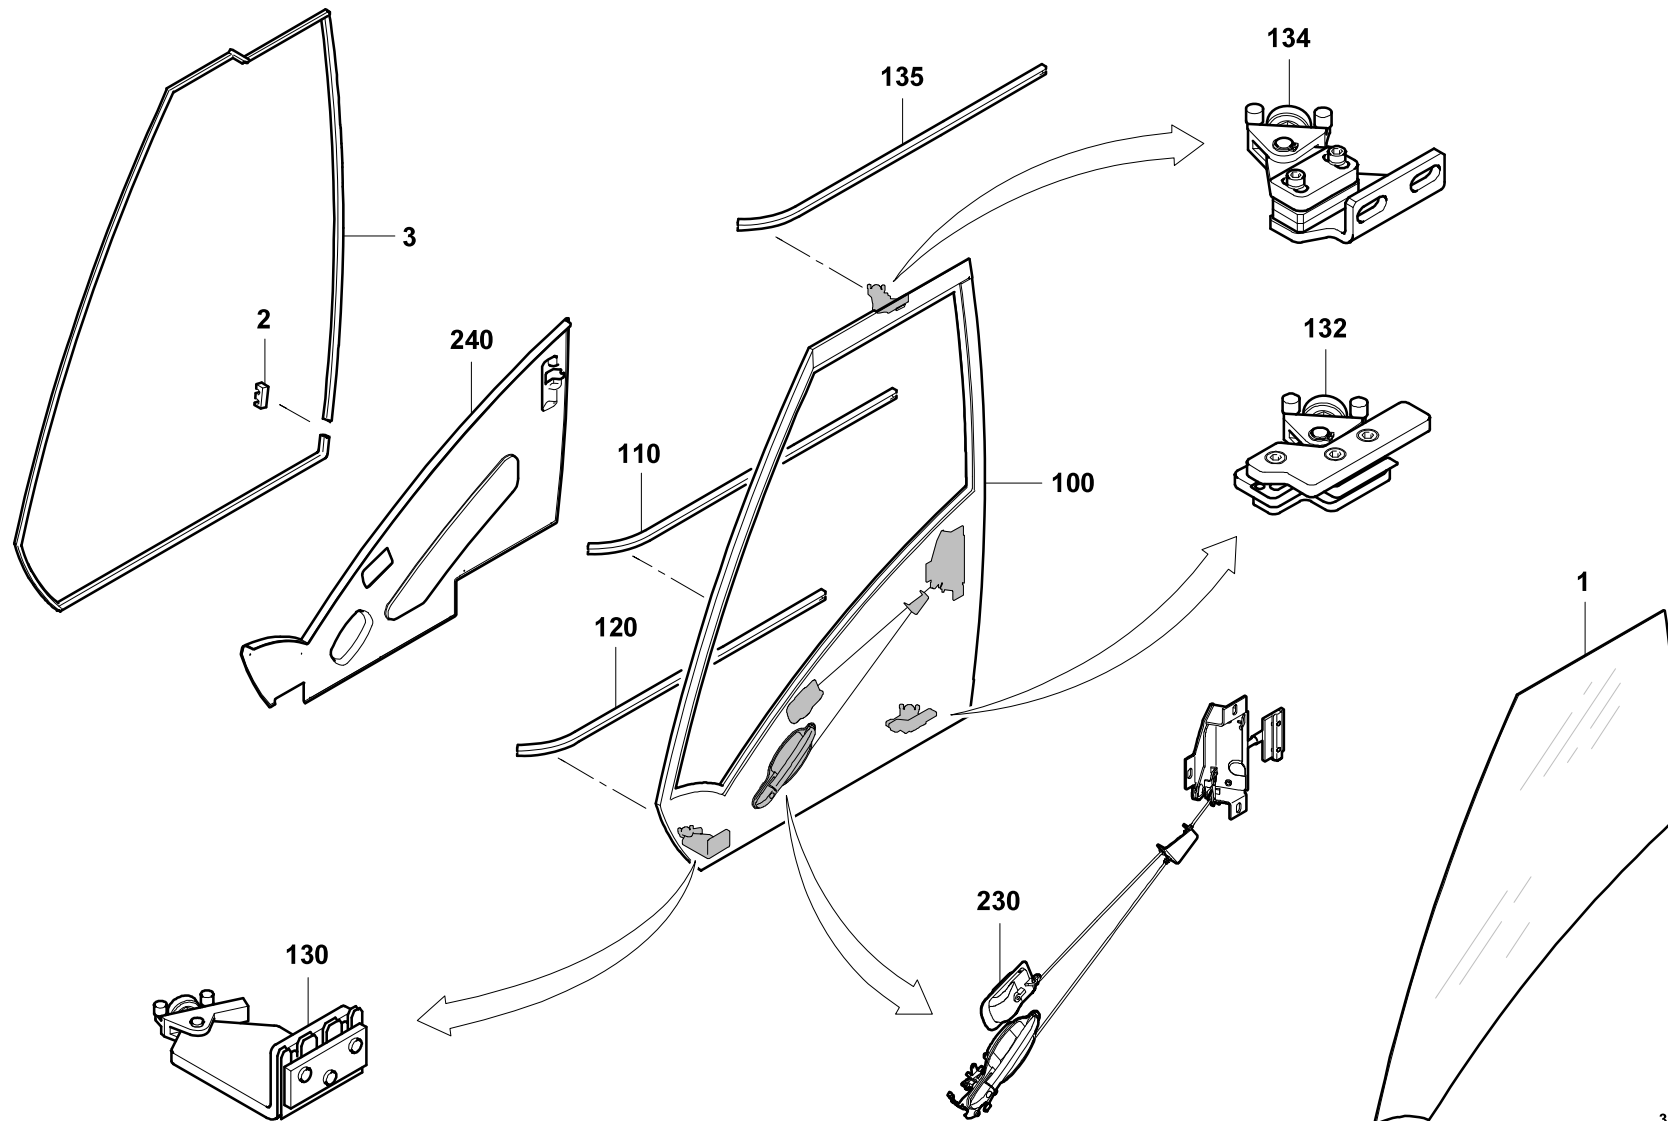

GROVE

SCHIEBETÜR MGR

SLIDING DOOR ASSEMBLY

BILDTADEL
PICTORIAL DISPLAY

02.16

3249668-ETL B

1/1

**GMK 3060-2
CAB 2020**

3249668-B-BL01-0216-0000